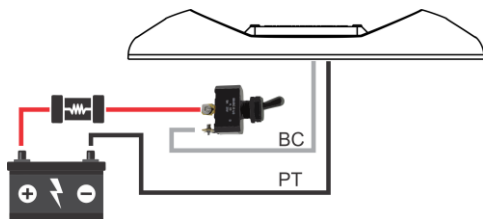

LUZ DE POPA - 03

Luz branca contínua para ser utilizada na popa da embarcação. Visível 135° em setor horizontal.

ESPECIFICAÇÕES

- Tecnologia LED – 6 leds alta intensidade;
- Alcance – 3Nm;
- Totalmente selada;
- Montagem de sobrepor;
- Design moderno, baixo perfil;
- Tensão de operação – 12V;
- Consumo corrente – 0,05A;
- Consumo de potência – 0,71W;
- Alta durabilidade – 50.000h;
- Corpo em ABS, Lente em PC com proteção UV;
- Acompanha parafusos de montagem em aço Inox;
- Acompanha vedação de instalação.

Arieltek Indústria e Comércio Ltda
Rua Itambé, 386, Jardim Ipiranga,
Americana-SP CEP: 13468-560
Fone:(19) 3461-6690
www.arieltek.com.br

INSTALAÇÃO:

BC – Alimentação luz popa;

PT – Negativo;

Indica-se utilização de fusível 1A;

APLICAÇÃO:

Utilizada em embarcações de até 50 metros (164 pés).

Manual: 21.186

LUZ DE POPA - 03

- E1474 BC
- E1475 PT
- E1476 CR

Arieltek Indústria e Comércio Ltda
Rua Itambé, 386, Jardim Ipiranga,
Americana-SP CEP: 13468-560
Fone:(19) 3461-6690
www.arieltek.com.br