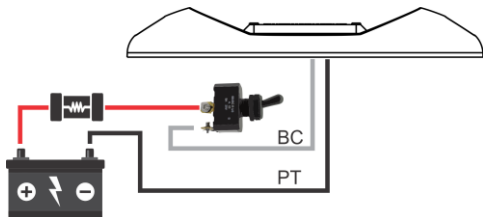

LUZ DE POPA - 03

Luz branca contínua para ser utilizada na popa da embarcação. Visível 135° em setor horizontal.

ESPECIFICAÇÕES

- Tecnologia LED – 6 leds alta intensidade;
- Alcance – 3Nm;
- Totalmente selada;
- Montagem de sobrepor;
- Design moderno, baixo perfil;
- Tensão de operação – 12V;
- Consumo corrente – 0,05A;
- Consumo de potência – 0,71W;
- Alta durabilidade – 50.000h;
- Corpo em ABS, Lente em PC com proteção UV;
- Acompanha parafusos de montagem em aço Inox;
- Acompanha vedação de instalação.

DIMENSIONAL – INSTALAÇÃO DE SOBREPOR

A INSTALAÇÃO DEVE SER FEITA POR UM PROFISSIONAL QUALIFICADO

DIMENSIONAL – INSTALAÇÃO DE SOBREPOR

A INSTALAÇÃO DEVE SER FEITA POR UM PROFISSIONAL QUALIFICADO

INSTALAÇÃO:

BC – Alimentação luz popa;

PT – Negativo;

Indica-se utilização de fusível 1A;

APLICAÇÃO:

Utilizada em embarcações de até 50 metros (164 pés).

Manual: 21.186

LUZ DE POPA - 03

- E1474 BC
- E1475 PT
- E1476 CR