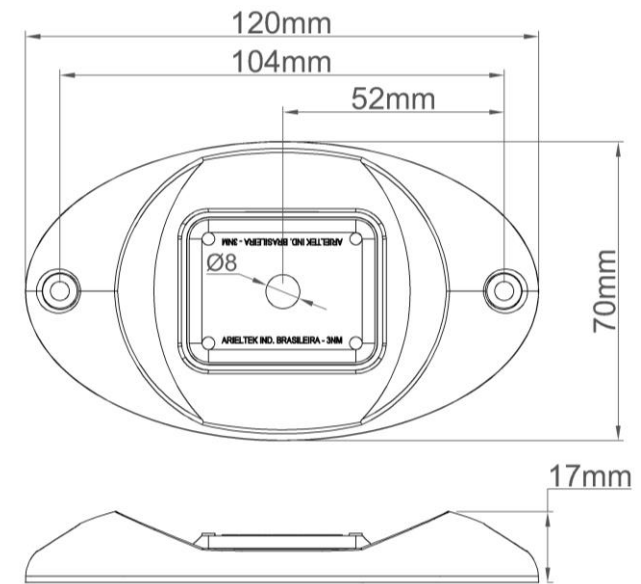

LUZ DE POPA - 03

Luz branca contínua para ser utilizada na popa da embarcação. Visível 135° em setor horizontal.

ESPECIFICAÇÕES

- Tecnologia LED – 6 leds alta intensidade;
- Alcance – 3Nm;
- Totalmente selada;
- Montagem de sobrepor;
- Design moderno, baixo perfil;
- Tensão de operação – 12V;
- Consumo corrente – 0,05A;
- Consumo de potência – 0,71W;
- Alta durabilidade – 50.000h;
- Corpo em ABS, Lente em PC com proteção UV;
- Acompanha parafusos de montagem em aço Inox;
- Acompanha vedação de instalação.

DIMENSIONAL – INSTALAÇÃO DE SOBREPOR

A INSTALAÇÃO DEVE SER FEITA POR UM PROFISSIONAL QUALIFICADO

DIMENSIONAL – INSTALAÇÃO DE SOBREPOR

A INSTALAÇÃO DEVE SER FEITA POR UM PROFISSIONAL QUALIFICADO

INSTALAÇÃO:

BC – Alimentação luz popa;

PT – Negativo;

Indica-se utilização de fusível 1A;

APLICAÇÃO:

Utilizada em embarcações de até 50 metros (164 pés).

Manual: 21.186

LUZ DE POPA - 03

- E1474 BC
- E1475 PT
- E1476 CR