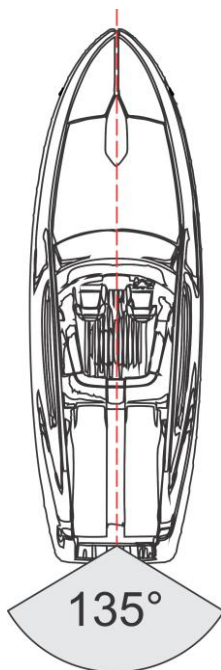

LUZ DE POPA - 03

Luz branca contínua para ser utilizada na popa da embarcação. Visível 135° em setor horizontal.

ESPECIFICAÇÕES

- Tecnologia LED – 6 leds alta intensidade;
- Alcance – 3Nm;
- Totalmente selada;
- Montagem de sobrepor;
- Design moderno, baixo perfil;
- Tensão de operação – 12V;
- Consumo corrente – 0,05A;
- Consumo de potência – 0,71W;
- Alta durabilidade – 50.000h;
- Corpo em ABS, Lente em PC com proteção UV;
- Acompanha parafusos de montagem em aço Inox;
- Acompanha vedação de instalação.

BC – Alimentação luz popa;

PT – Negativo;

Indica-se utilização de fusível 1A;

APLICAÇÃO:

Utilizada em embarcações de até 50 metros (164 pés).

Manual: 21.186

LUZ DE POPA - 03

- E1474 BC
- E1475 PT
- E1476 CR

APLICAÇÃO:

Utilizada em embarcações de até 50 metros (164 pés).

Manual: 21.186

LUZ DE POPA - 03

- E1474 BC
- E1475 PT
- E1476 CR

Arieltek Indústria e Comércio Ltda
Rua Itambé, 386, Jardim Ipiranga,
Americana-SP CEP: 13468-560
Fone:(19) 3461-6690
www.arieltek.com.br