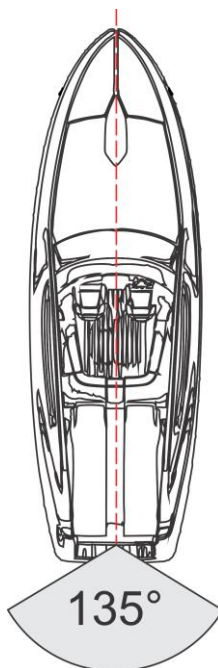

LUZ DE POPA - 03

Luz branca contínua para ser utilizada na popa da embarcação. Visível 135° em setor horizontal.

ESPECIFICAÇÕES

- Tecnologia LED – 6 leds alta intensidade;
- Alcance – 3Nm;
- Totalmente selada;
- Montagem de sobrepor;
- Design moderno, baixo perfil;
- Tensão de operação – 12V;
- Consumo corrente – 0,05A;
- Consumo de potência – 0,71W;
- Alta durabilidade – 50.000h;
- Corpo em ABS, Lente em PC com proteção UV;
- Acompanha parafusos de montagem em aço Inox;
- Acompanha vedação de instalação.

BC – Alimentação luz popa;

PT – Negativo;

Indica-se utilização de fusível 1A;

APLICAÇÃO:

Utilizada em embarcações de até 50 metros (164 pés).

Manual: 21.186

LUZ DE POPA - 03

- E1474 BC
- E1475 PT
- E1476 CR

APLICAÇÃO:

Utilizada em embarcações de até 50 metros (164 pés).

Manual: 21.186

LUZ DE POPA - 03

- E1474 BC
- E1475 PT
- E1476 CR

Arieltek Indústria e Comércio Ltda
Rua Itambé, 386, Jardim Ipiranga,
Americana-SP CEP: 13468-560
Fone:(19) 3461-6690
www.arieltek.com.br