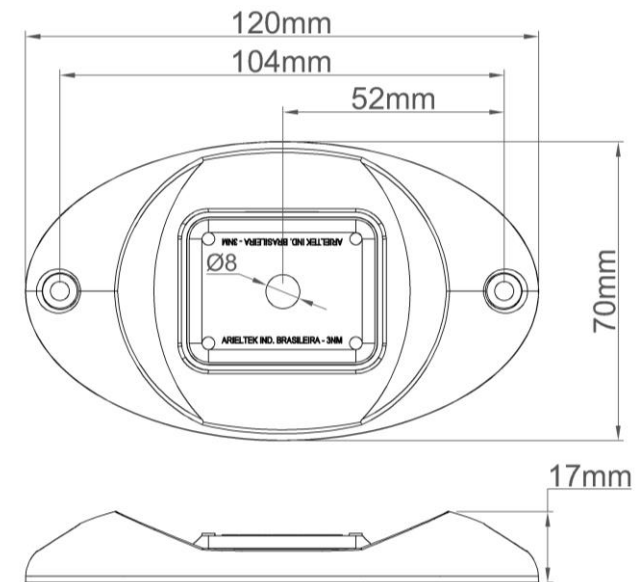

LUZ DE POPA - 03

Luz branca contínua para ser utilizada na popa da embarcação. Visível 135° em setor horizontal.

ESPECIFICAÇÕES

- Tecnologia LED – 6 leds alta intensidade;
- Alcance – 3Nm;
- Totalmente selada;
- Montagem de sobrepor;
- Design moderno, baixo perfil;
- Tensão de operação – 12V;
- Consumo corrente – 0,05A;
- Consumo de potência – 0,71W;
- Alta durabilidade – 50.000h;
- Corpo em ABS, Lente em PC com proteção UV;
- Acompanha parafusos de montagem em aço Inox;
- Acompanha vedação de instalação.

DIMENSIONAL – INSTALAÇÃO DE SOBREPOR

A INSTALAÇÃO DEVE SER FEITA POR UM PROFISSIONAL QUALIFICADO

DIMENSIONAL – INSTALAÇÃO DE SOBREPOR

A INSTALAÇÃO DEVE SER FEITA POR UM PROFISSIONAL QUALIFICADO

INSTALAÇÃO:

BC – Alimentação luz popa;

PT – Negativo;

Indica-se utilização de fusível 1A;

APLICAÇÃO:

Utilizada em embarcações de até 50 metros (164 pés).

Manual: 21.186

LUZ DE POPA - 03

- E1474 BC
- E1475 PT
- E1476 CR